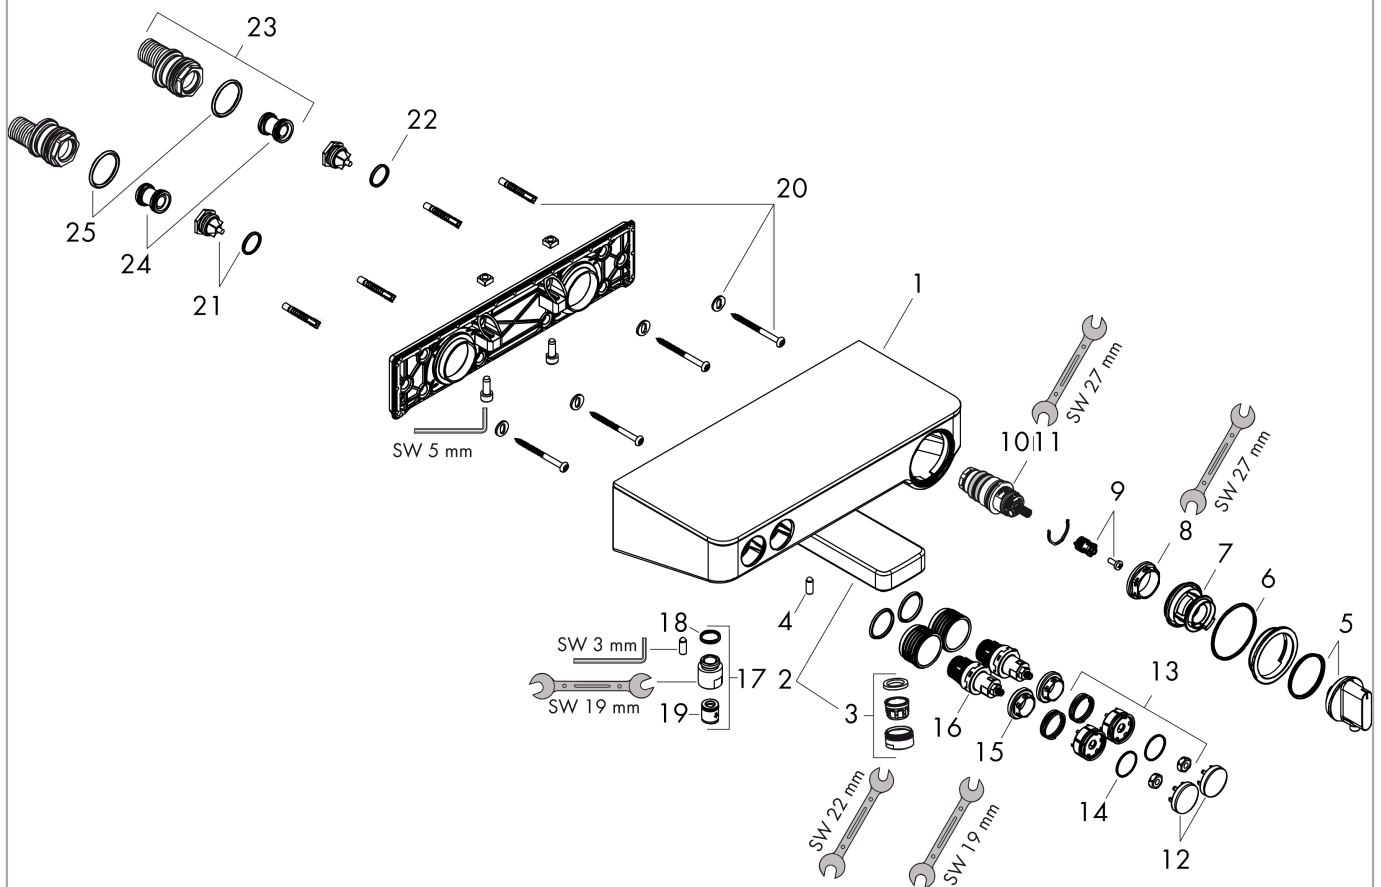

ShowerTablet Select
Thermostatique bain/douche 300 apparent
Finition: **Blanc/Chrome** N° Art.: **13151400**

Vue éclatée

Année de construction: >06/13

ShowerTablet Select
Thermostatique bain/douche 300 apparent
Finition: **Blanc/Chrome** N° Art.: **13151400**

Liste des pièces détachées

Année de construction: >06/13

Pos.	Description	N° Art.	GP	UE
1	capot enjoliveur	92163400	-	1
2	bec cpl.	92171000	-	1
3	mousseur M24x1 (30 l/min)	96512000	-	1
4	vis M6x16 inclusivement joint torique 29x3	98372000	-	1
5	poignée thermostatique	98369000	-	1
6	joint torique 49x2	98412000	-	1
7	bague de butée	98370000	-	1
8	écrou à six pans	98913000	-	1
9	entraîneur + vis	92136000	-	1
10	cartouche thermostatique	98282000	-	1
11	cartouche inversée	92373000	-	1
12	set des symboles	98367000	-	1
13	ressort avec douille	92340000	-	1
14	joint torique 20x1	98140000	-	1
15	écrou à six pans	98368000	-	1
16	mécanisme d'arrêt	95758000	-	1
17	Coude de raccordement	96044000	-	1
18	joint torique 14x2	98129000	-	1
19	set des clapet anti-retour DW 15	94074000	-	1
20	set de fixation	96179000	-	1
21	clapet anti-retour (résistant à la pression jusqu'à 2 MPa)	95773000	-	1
22	joint torique 17x2	98199000	-	1
23	set des raccord-S	95772000	-	1
24	amortisseur anti-coup de bélier	96429000	-	1
25	joint torique 29x3	98371000	-	1
a	adapteur pour raccord-S	02026000	-	1
b	raccords - S avec rosace	98293000	-	1
c	mécanisme d'arrêt (spéciale)	92361000	-	1