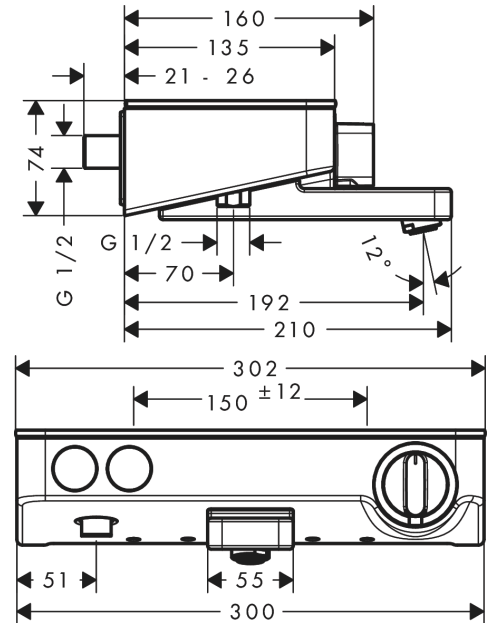

## Certificats / Durabilité

**ShowerTablet Select**  
**Thermostatique bain/douche 300 apparent**  
 Finition: **Blanc/Chrome** N° Art.: **13151400**

Photo du produit

Plan coté

Schéma d'écoulement

**ShowerTablet Select**  
**Thermostatique bain/douche 300 apparent**  
 Finition: **Blanc/Chrome** N° Art.: **13151400**