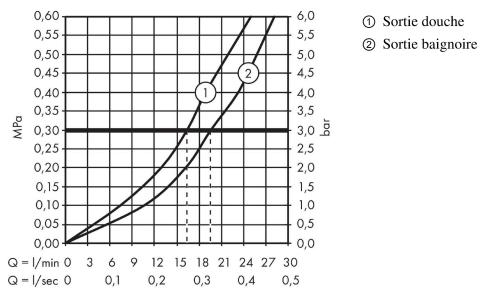

## Certificats / Durabilité

**ShowerTablet Select**  
**Thermostatique bain/douche 300 apparent**  
 Finition: **Blanc/Chrome** N° Art.: **13151400**

Photo du produit

Plan coté

Schéma d'écoulement

**ShowerTablet Select**  
**Thermostatique bain/douche 300 apparent**  
 Finition: **Blanc/Chrome** N° Art.: **13151400**